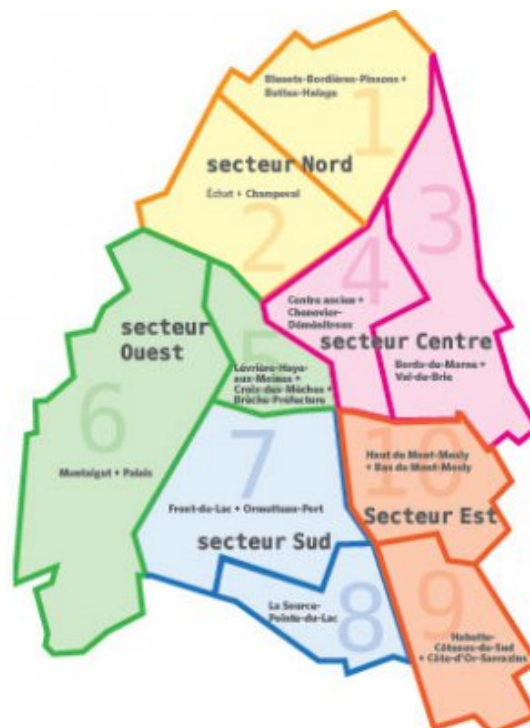

## Consultez la nouvelle charte des conseils :

>> [téléchargez la charte des conseils de quartier](#)

Pour connaître votre conseil de quartier, **tapez dans l'onglet recherche** le nom de votre rue, avenue,...

[agrandir la carte](#)

## Secteur Nord

Conseil de quartier n°1 : Buttes - Halage - Bleuets - Bordières - Pinsons

Conseil de quartier n°2 : Échat - Champeval