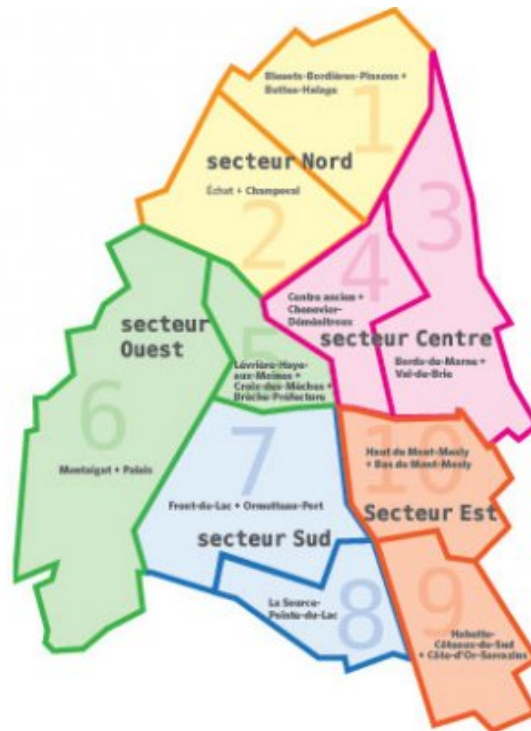

<http://lacreteil.fr/spip.php?article180>

Le lac et l'île de loisirs intègrent le nouveau Conseil de quartier n°7.

- COMPOSANTES ET INTERVENANTS - La Ville de Créteil & ses quartiers - Secteur Sud - Quartier n°7 : Front de Lac - Ormetteau - Port -

Date de mise en ligne : samedi 26 septembre 2015

Copyright © LACCRETEIL.FR - Tous droits réservés

Avec les modifications des secteurs et le remplacement des 20 comités de quartier par les 10 nouveaux conseils de quartier, le lac et l'île de loisirs, s'inscrivent désormais dans le périmètre du nouveau Conseil de quartier n°7 : Front de Lac - Ormetteau - Port.

[agrandir la carte](#)

Déléguée élue

Madame Patrice Deprez

Le Lac et ce quartier ont besoin de vous !

Vous résidez dans ce quartier qui borde le lac.

Vous vous sentez concernés par votre quartier, le lac, l'Île de loisirs, et par le vivre ensemble !

Il faut que vous participiez à votre Conseil de quartier n°7 : Front de Lac - Ormetteau - Port

[Les CONSEILS DE QUARTIER "NOUVEAUX"](#)

Devenez conseiller de quartier !

Pour cela, inscrivez-vous en ligne :