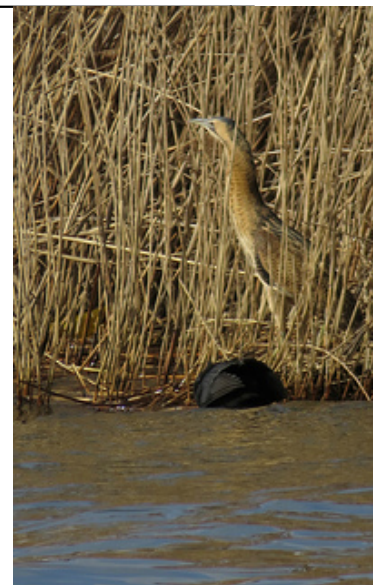

État de la biodiversité ornithologique dans notre ville

Les différentes espèces d'oiseaux, déjà observées sur la ville, en particulier sur le Lac de Créteil et la Base de plein air et de loisirs.

Observons la nature en milieu urbain, au cours d'une année, mois par mois, au lac de Créteil.

Lecture

[Lac de Créteil : Observons la nature en milieu urbain, au cours d'une année, par mois...](#) par [Michel NOËL](#)
<http://youtu.be/OS_PngZYhEg>

Photos et réalisation © Michel NOËL

Les espèces observées sur Créteil

Utilisation du relevé présenté sur le site www.faune-iledefrance.org, complété par les liens vers le site de référence, sur les oiseaux [Oiseaux.net](http://oiseaux.net), pour vous permettre d'accéder aux descriptifs et définitions en cliquant sur les noms.

Pour bien débiter, un oiseau rare, cherchez-le dans les [phragmites](#)...

Le Butor étoilé (si vous le voyez c