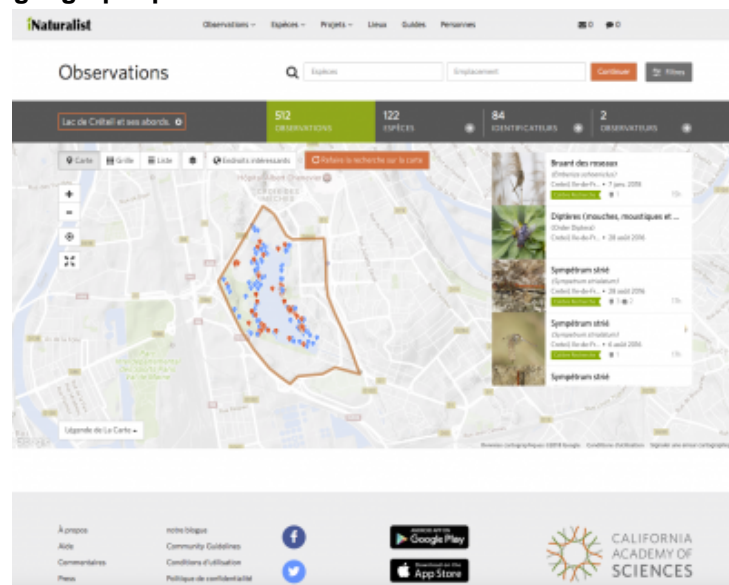

# Observations réalisées au « Lac de Créteil et ses abords », partagées sur iNaturalist

- NATURE - BIODIVERSITÉ † D A - SCIENCES - Science participative -

**iNaturalist.org**

Date de mise en ligne : lundi 8 janvier 2018

---

Copyright © LACCRETEIL.FR - Tous droits réservés

---

Participez en ajoutant vos observations personnelles avec vos photographies réalisées au lac de Créteil !

## Accéder aux observations réalisées au "Lac de Créteil et ses abords" :

[[http://lacreteil.fr/index.php?action=image\\_responsive&#38;img=IMG/png/pixel\\_blanc.png&#38;taille=1&#38;1486227457](http://lacreteil.fr/index.php?action=image_responsive&#38;img=IMG/png/pixel_blanc.png&#38;taille=1&#38;1486227457)]

- Avec positionnement géographique

Observations au lac de Créteil et ses abords sur iNaturalist. Pour accéder au site, cliquer sur la copie d'écran.

- [Projet "Biodiversité du Lac de Créteil et de ses abords"](#)