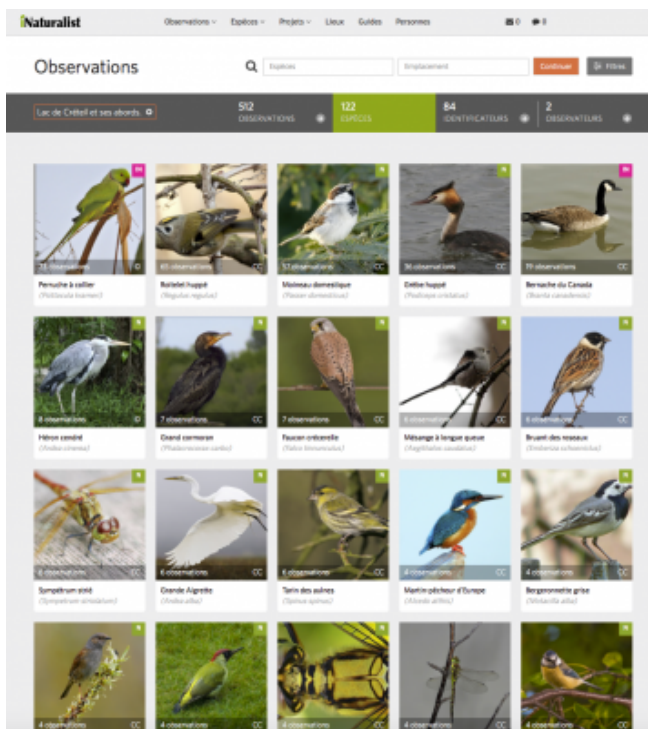

## Accéder aux observations réalisées au "Lac de Créteil et ses abords" :

[[http://lacreteil.fr/index.php?action=image\\_responsive&#38;img=IMG/png/pixel\\_blanc.png&#38;taille=1&#38;1486227457](http://lacreteil.fr/index.php?action=image_responsive&#38;img=IMG/png/pixel_blanc.png&#38;taille=1&#38;1486227457)]

- Avec positionnement géographique

Observations au lac de Créteil et ses abords sur iNaturalist. Pour accéder au site, cliquer sur la copie d'écran.

- [Projet "Biodiversité du Lac de Créteil et de ses abords"](#)

**Biodiversité au lac de Créteil et ses abords - Observations au 15 janvier 2019.** Le but de ce projet est de faire un état de l'évolution de la biodiversité du Lac de Créteil et de ses abords, Île-de-France, FR.

Au 15 janvier 2019.

OBSERVATIONS : 998  
ESPÈCES : 164  
IDENTIFICATEURS : 209  
OBSERVATEURS : 10

- **Espèces observées**

**Espèces observées au lac de Créteil et ses abords sur iNaturalist.** Pour accéder au site, cliquer sur la copie d'écran.